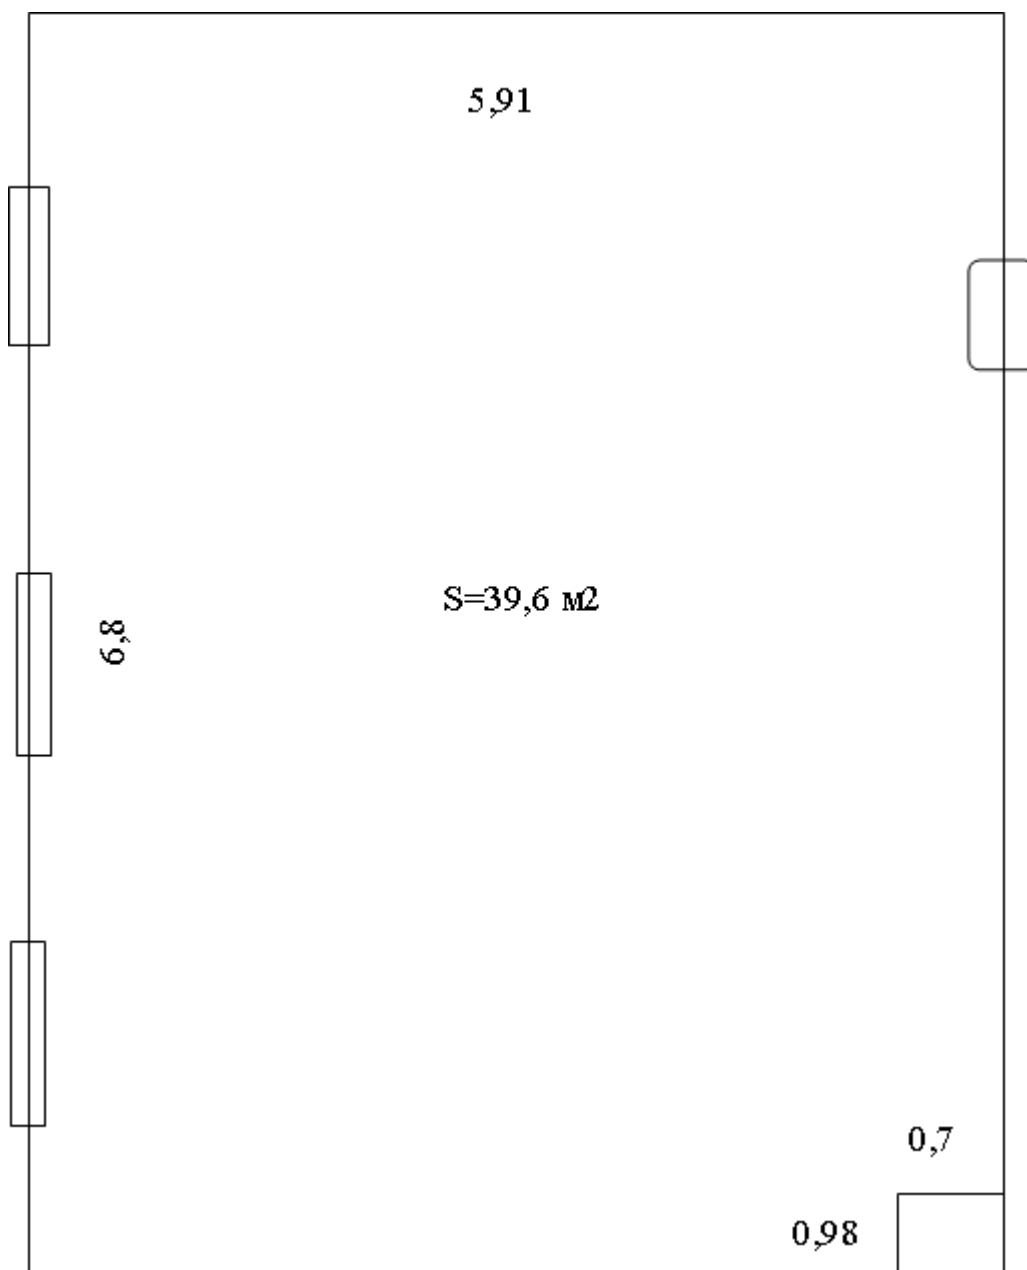

**Выписка**  
**из Технического паспорта нежилого здания от 28.03.2011 г.**  
**страница 9**

Класс, расположен на 1 этаже образовательного учреждения МБУДО «Ермаковский центр дополнительного образования». Площадь класса составляет 39,6 м<sup>2</sup>. В классе имеются три оконных проёма, входная дверь.